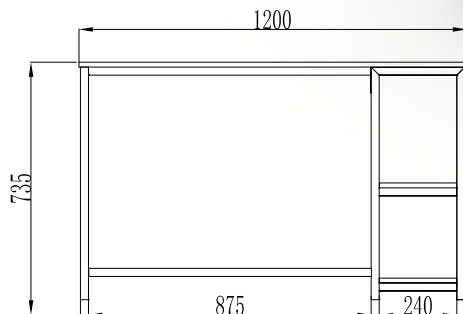

## שולחן בראון

שולחן עבודה בעיצוב מינימליסטי לבית או למשרד

שולחן: רוחב 120 ס"מ | עומק 48 ס"מ | גובה 73.5 ס"מ  
מחיר: 690 ש"ח

- שולחן עבודה המורכב ממסגרת מתכת ופלטה דקה
- גוון עץ בהיר
- 2 קומות אחסון פתוח בכל צד של השולחן

## שולחן דפי

שולחן עם מדף תחתון להנחת מחשב נייד ומדף עליון נוסף

שולחן: רוחב 120 ס"מ | עומק 60 ס"מ | גובה 73.5 ס"מ  
מחיר: 690 ש"ח

- שולחן עבודה המורכב ממסגרת מתכת ופלטה דקה
- גוון עץ בהיר
- 2 קומות אחסון פתוח

## שולחן מקס עם שלוחה

שולחן המתאים למשרד הביתי  
או עמדת עבודה מורחבת במשרד

שולחן: רוחב 175 ס"מ | עומק 70 ס"מ | גובה 75 ס"מ  
שלוחה: רוחב 120 ס"מ | עומק 48 ס"מ | גובה 68.5 ס"מ  
מחיר: 2,290 ש"ח

- כולל חור להעברת כבלים
- אזור אחסון למחשב
- דלת הסתרה על מסילה
- מסתור צניעות
- רגליים עגולות וקצוות הפלטה עגולים
- צבע פלטה אלון צבע שלוחה ורגל מתכת בשחור

## שולחן דאבל - שולחן מהודר

שולחן עבודה בעיצוב מינימליסטי לבית או למשרד

שולחן: רוחב 180 ס"מ | עומק 90 ס"מ | גובה 75 ס"מ  
מחיר: 2,490 ש"ח

- שולחן עם 6 מגירות (3 בכל צד)
- מראה מהודר
- משטח ומסגרת השולחן עשויים מלמין בצבע אלון כהה