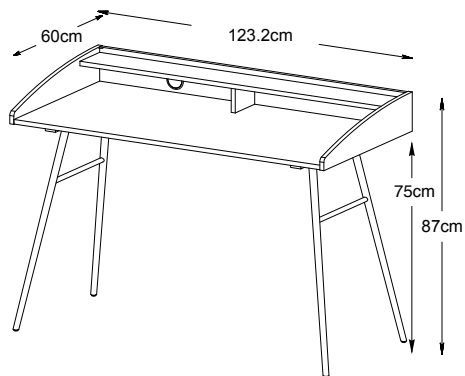

## שולחן עבודה תאי

שולחן עבודה מודרני עם תאים לאחסון

שולחן: רוחב 120 ס"מ | עומק 60 ס"מ | גובה 89 ס"מ  
מחיר: 1,490 ש"ח

- שולחן עבודה עם תאי אחסון על הפלטה
- צבע הפלטה אלון אפור
- רגלי מתכת בצבע אפור
- מגירה לאחסון
- חור מובנה למעבר כבלים

## שולחן דו - שולחן עבודה דו קומתי

שולחן עבודה בעיצוב מינימליסטי לבית או למשרד

שולחן: רוחב 123 ס"מ | עומק 60 ס"מ | גובה 87 ס"מ  
מחיר: 1,490 ש"ח

- שולחן עם מדף איחסון מובנה
- הפלטה עשויה מלמין עם קנט PVC להגנה
- צבע אלון כהה
- רגליים ממתכת דקה בצבע שחור
- חור מובנה למעבר כבלים

## שולחן מיני עם ארונית תומכת

שולחן המתאים למשרד הביתי או עמדת עבודה במשרד

שולחן: רוחב 120 ס"מ | עומק 60 ס"מ | גובה 75 ס"מ  
מגירה: רוחב 40 ס"מ | עומק 60 ס"מ | גובה 68.2 ס"מ  
מחיר: 1,490 ש"ח

- אחסון סגור למחשב עם פתחי אוורור
- מגירה לאחסון ציוד
- חור בפלטה להעברת כבלים
- רגל מעוגלת ופלטה עם קצוות מעוגלים
- רגלי פילוס
- צבע לבן

## שולחן מקס עם שלוחה

שולחן המתאים למשרד הביתי  
או עמדת עבודה מורחבת במשרד

שולחן: רוחב 175 ס"מ | עומק 70 ס"מ | גובה 75 ס"מ  
שלוחה: רוחב 120 ס"מ | עומק 48 ס"מ | גובה 68.5 ס"מ  
מחיר: 2,290 ש"ח

- כולל חור להעברת כבלים
- אזור אחסון למחשב
- דלת הסתרה על מסילה
- מסתור צניעות
- רגליים עגולות וקצוות הפלטה עגולים
- צבע פלטה אלון צבע שלוחה ורגל מתכת בשחור