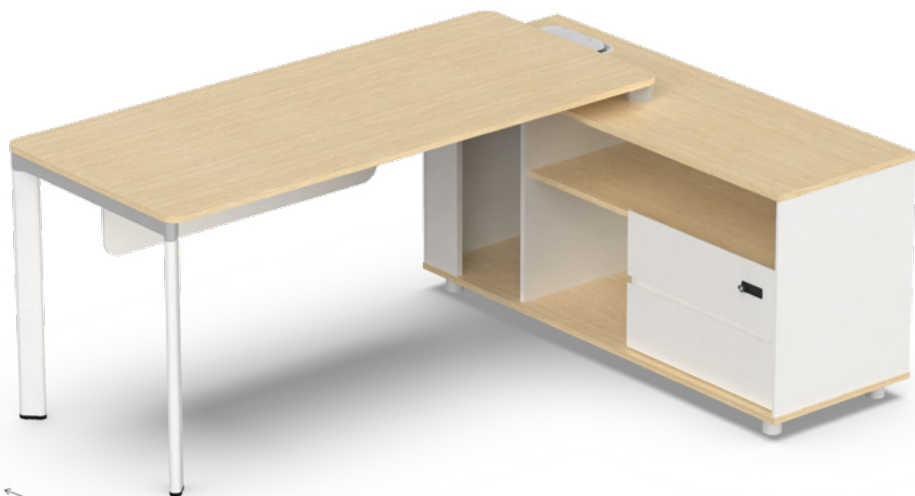

## שולחן מקס עם שלוחה

שולחן המתאים למשרד הביתי  
או עמדת עבודה מורחבת במשרד

שולחן: רוחב 175 ס"מ | עומק 70 ס"מ | גובה 75 ס"מ  
שלוחה: רוחב 120 ס"מ | עומק 48 ס"מ | גובה 68.5 ס"מ  
מחיר: 2,290 ש"ח

- כולל חור להעברת כבלים
- אזור אחסון למחשב
- דלת הסתרה על מסילה
- מסתור צניעות
- רגליים עגולות וקצוות הפלטה עגולים
- צבע פלטה אלון צבע שלוחה ורגל מתכת בשחור

שולחן מקס עם שלוחה

## שולחן מקס פלוס עם שלוחה

שולחן המתאים למשרד הביתי  
או עמדת עבודה מורחבת במשרד

שולחן: רוחב 185 ס"מ | עומק 70 ס"מ | גובה 75 ס"מ  
שלוחה: רוחב 140 ס"מ | עומק 48 ס"מ | גובה 62.4 ס"מ

מחיר: 2,490 ש"ח

- שלוחה עם שתי מגירות בנעילה דיגיטלית
- מפצל חשמל מובנה
- אזור אחסון למחשב
- סינר צניעות
- צבע פלטה אלון מולבן. מגירות ורגלי מתכת בלבן

## שולחן דאבל - שולחן מהודר

שולחן עבודה בעיצוב מינימליסטי לבית או למשרד

שולחן: רוחב 180 ס"מ | עומק 90 ס"מ | גובה 75 ס"מ  
מחיר: 2,490 ש"ח

- שולחן עם 6 מגירות (3 בכל צד)
- מראה מהודר
- משטח ומסגרת השולחן עשויים מלמין בצבע אלון כהה