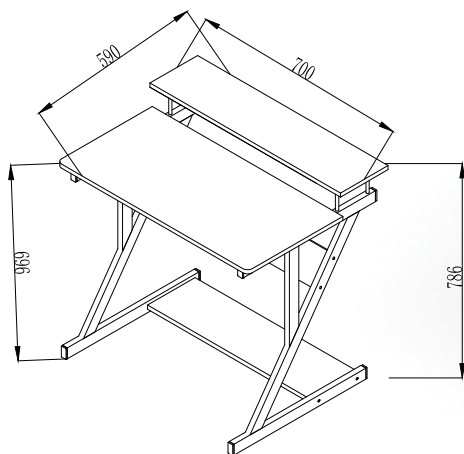

## שולחן Z

שולחן לחללים קטנים עם מדף הגבהה למחשב או לאיחסון. בנוסף מדף תחתון להנחת מחשב נייד

שולחן: רוחב 70 ס"מ | עומק 59 ס"מ | גובה 78.6 ס"מ  
מחיר: 390 ש"ח

- שולחן המורכב משני חלקים: משטח עבודה ומדף עליון
- צבע שחור

## שולחן בראון

שולחן עבודה בעיצוב מינימליסטי לבית או למשרד

שולחן: רוחב 120 ס"מ | עומק 48 ס"מ | גובה 73.5 ס"מ  
מחיר: 690 ש"ח

- שולחן עבודה המורכב ממסגרת מתכת ופלטה דקה
- גוון עץ בהיר
- 2 קומות אחסון פתוח בכל צד של השולחן

## שולחן דפי

שולחן עם מדף תחתון להנחת מחשב נייד ומדף עליון נוסף

שולחן: רוחב 120 ס"מ | עומק 60 ס"מ | גובה 73.5 ס"מ  
מחיר: 690 ש"ח

- שולחן עבודה המורכב ממסגרת מתכת ופלטה דקה
- גוון עץ בהיר
- 2 קומות אחסון פתוח

## שולחן מקס עם שלוחה

שולחן המתאים למשרד הביתי  
או עמדת עבודה מורחבת במשרד

שולחן: רוחב 175 ס"מ | עומק 70 ס"מ | גובה 75 ס"מ  
שלוחה: רוחב 120 ס"מ | עומק 48 ס"מ | גובה 68.5 ס"מ  
מחיר: 2,290 ש"ח

- כולל חור להעברת כבלים
- אזור אחסון למחשב
- דלת הסתרה על מסילה
- מסתור צניעות
- רגליים עגולות וקצוות הפלטה עגולים
- צבע פלטה אלון צבע שלוחה ורגל מתכת בשחור