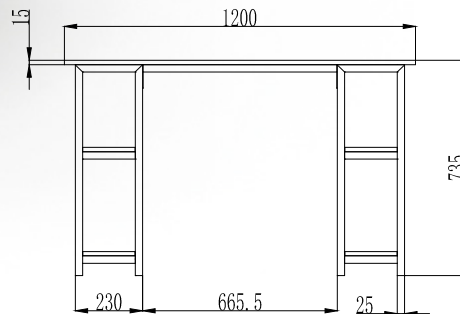

## שולחן Z

שולחן לחללים קטנים עם מדף הגבהה למחשב או לאיחסון. בנוסף מדף תחתון להנחת מחשב נייד

שולחן: רוחב 70 ס"מ | עומק 59 ס"מ | גובה 78.6 ס"מ  
מחיר: 390 ש"ח

- שולחן המורכב משני חלקים: משטח עבודה ומדף עליון
- צבע שחור

## שולחן בראון

שולחן עבודה בעיצוב מינימליסטי לבית או למשרד

שולחן: רוחב 120 ס"מ | עומק 48 ס"מ | גובה 73.5 ס"מ  
מחיר: 690 ש"ח

- שולחן עבודה המורכב ממסגרת מתכת ופלטה דקה
- גוון עץ בהיר
- 2 קומות אחסון פתוח בכל צד של השולחן

## שולחן דפי

שולחן עם מדף תחתון להנחת מחשב נייד ומדף עליון נוסף

שולחן: רוחב 120 ס"מ | עומק 60 ס"מ | גובה 73.5 ס"מ  
מחיר: 690 ש"ח

- שולחן עבודה המורכב ממסגרת מתכת ופלטה דקה
- גוון עץ בהיר
- 2 קומות אחסון פתוח

## שולחן מקס עם שלוחה

שולחן המתאים למשרד הביתי  
או עמדת עבודה מורחבת במשרד

שולחן: רוחב 175 ס"מ | עומק 70 ס"מ | גובה 75 ס"מ  
שלוחה: רוחב 120 ס"מ | עומק 48 ס"מ | גובה 68.5 ס"מ  
מחיר: 2,290 ש"ח

- כולל חור להעברת כבלים
- אזור אחסון למחשב
- דלת הסתרה על מסילה
- מסתור צניעות
- רגליים עגולות וקצוות הפלטה עגולים
- צבע פלטה אלון צבע שלוחה ורגל מתכת בשחור